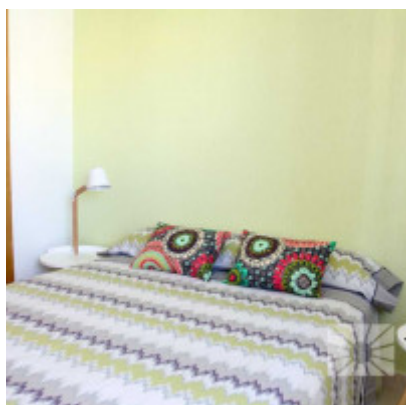

Характеристики

МЕСТОНАХОЖДЕНИЕ

Провинция

Alicante

Город

Benitachell

Район

Cumbre del Sol

ОПИСАНИЕ ОБЪЕКТА

Новостройка

Да

Тип недвижимости

Квартиры (апартаменты)

Терасса

Да

ДОПОЛНИТЕЛЬНЫЕ ДАННЫЕ

Вид на море

Да

Рядом с морем

Да