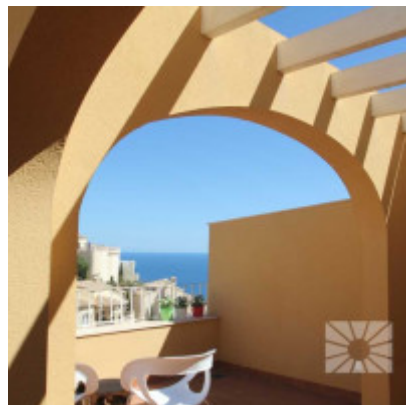

Наш сайт [использует cookie](#) (файлы с данными о прошлых посещениях сайта) для персонализации сервисов и удобства пользователей. Мы серьезно относимся к защите персональных данных — ознакомьтесь с [условиями и принципами их обработки](#). Вы можете запретить сохранение cookie в настройках своего браузера.