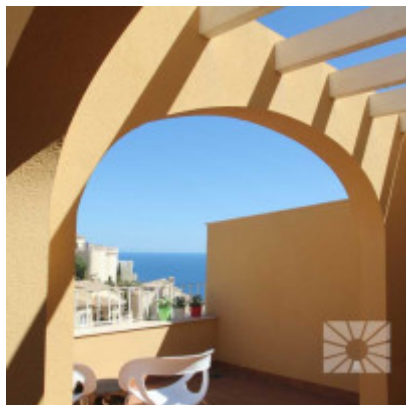

Наш сайт [использует cookie](#) (файлы с данными о прошлых посещениях сайта) для персонализации сервисов и удобства пользователей. Мы серьезно относимся к защите персональных данных — ознакомьтесь с [условиями и принципами их обработки](#). Вы можете запретить сохранение cookie в настройках своего браузера.