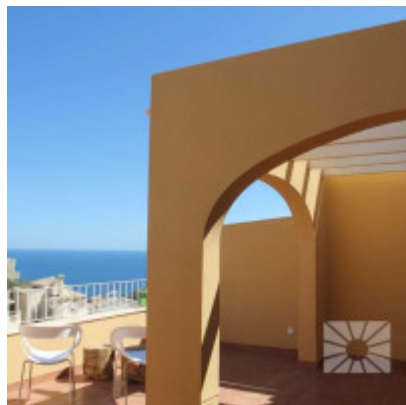

Наш сайт [использует cookie](#) (файлы с данными о прошлых посещениях сайта) для персонализации сервисов и удобства пользователей. Мы серьезно относимся к защите персональных данных — ознакомьтесь с [условиями и принципами их обработки](#). Вы можете запретить сохранение cookie в настройках своего браузера.